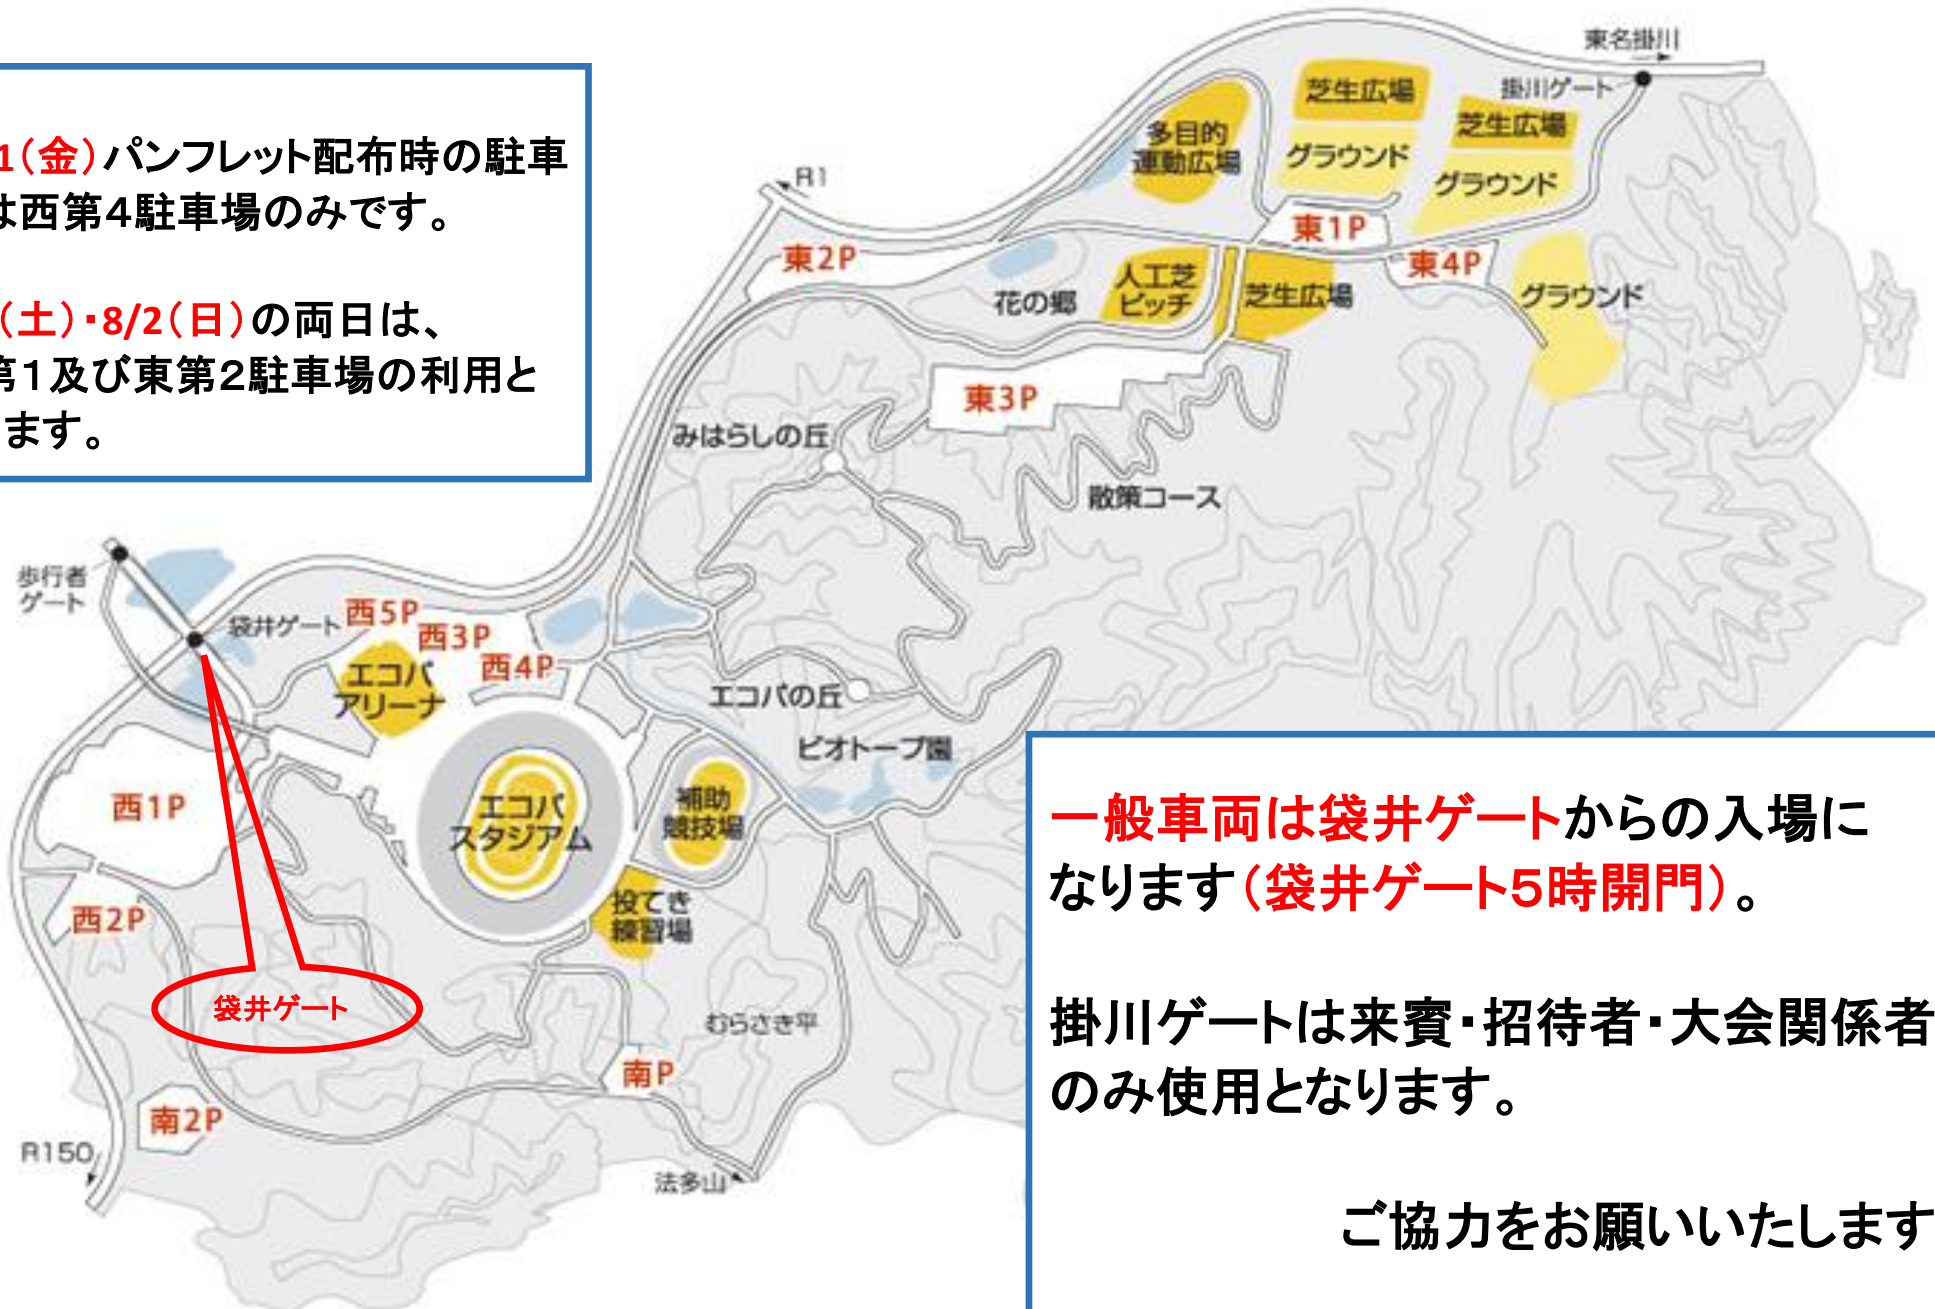

◆ エコパ駐車場のご案内 ◆

道路駐車厳禁！案内表示板及び係員の誘導に従って入場をお願い致します！

7/31(金)パンフレット配布時の駐車場は西第4駐車場のみです。

8/1(土)・8/2(日)の両日は、西第1及び東第2駐車場の利用となります。

一般車両は袋井ゲートからの入場になります(袋井ゲート5時開門)。

掛川ゲートは来賓・招待者・大会関係者のみ使用となります。

ご協力をお願いいたします。