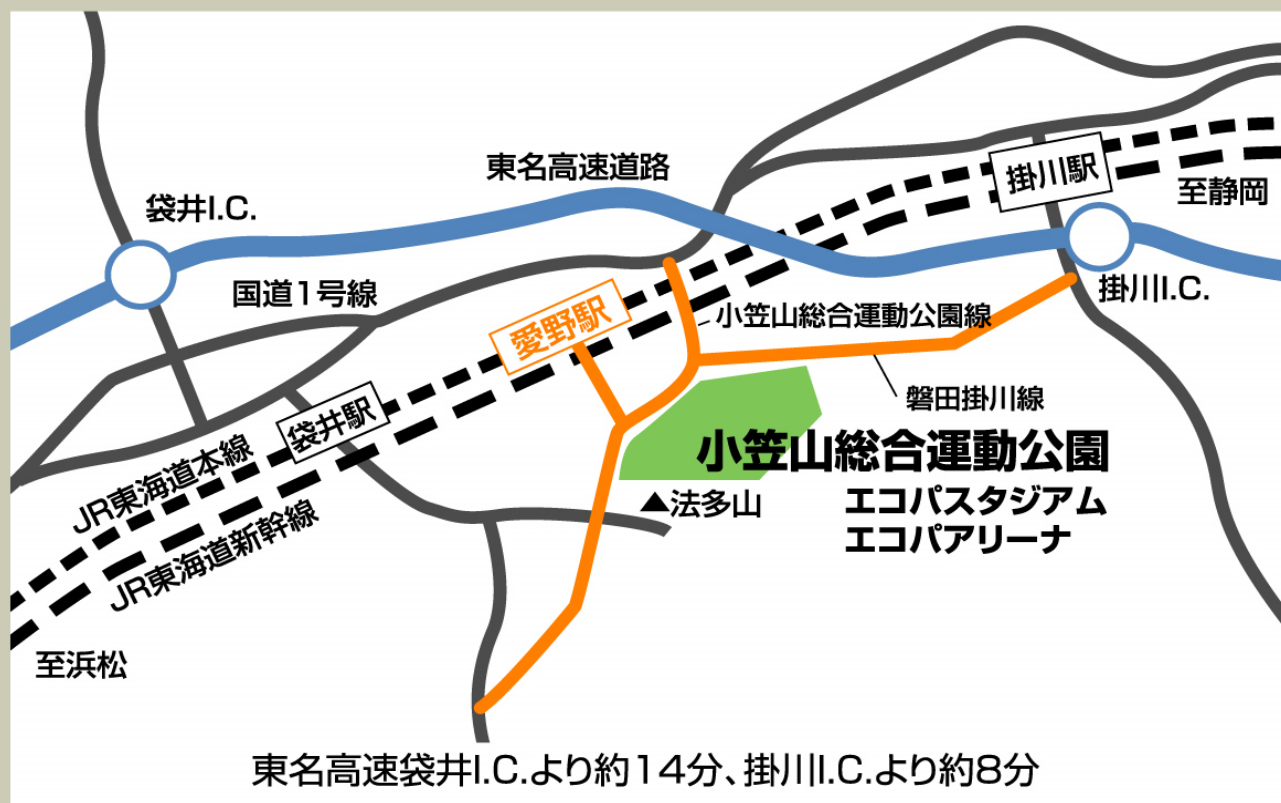

交通のご案内

●電車利用の場合

JR東海道新幹線・JR東海道本線を利用の場合

◎愛野駅方面からの歩行者入口付近には「動く歩道」と「スロープカー」を設置。さらにエントランス広場に続く「ペDESTリアンデッキ」を設置。全長190m、幅員10mのゆとりの広さはイベント時の入退場者も安全・快適に誘導します。

公園駐車場(総数) = 普通車3,619台/車イス対応47台/大型車143台