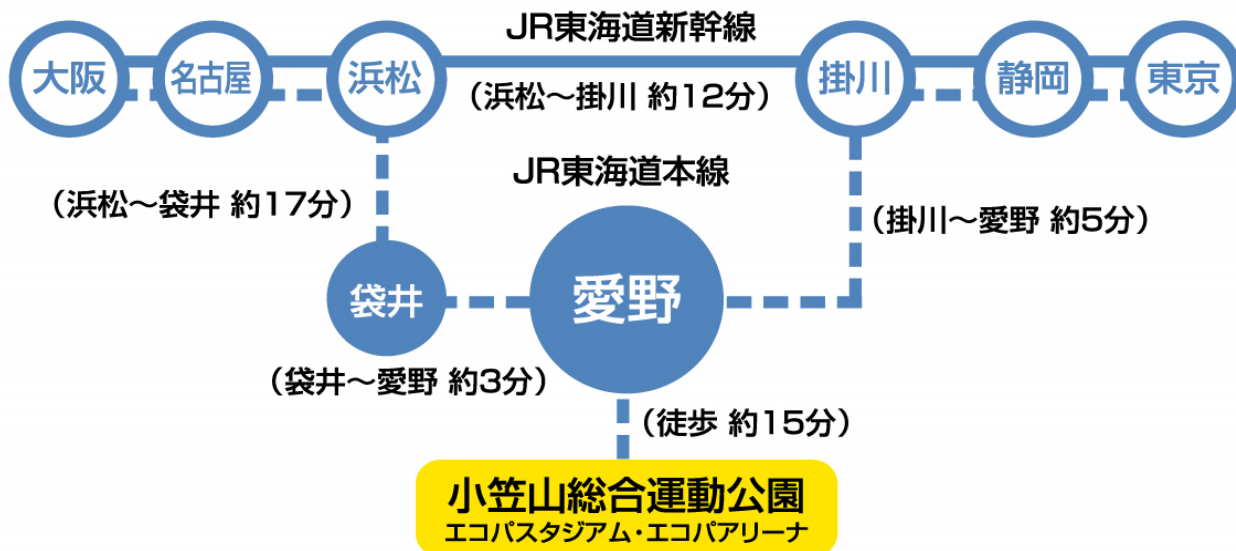

交通のご案内

●電車利用の場合

JR東海道新幹線・JR東海道本線を利用の場合

◎愛野駅方面からの歩行者入口付近には「動く歩道」と「スロープカー」を設置。さらにエントランス広場に続く「ペDESTリアンデッキ」を設置。全長190m、幅員10mのゆとりの広さはイベント時の入退場者も安全・快適に誘導します。

公園駐車場(総数) = 普通車3,619台/車イス対応47台/大型車143台